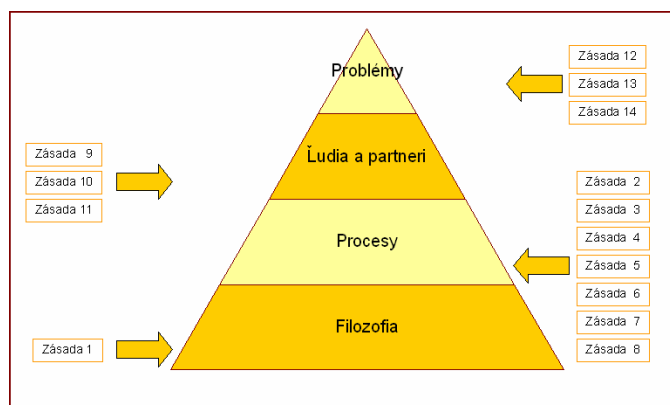

### KONCEPCIA FIRMY TOYOTA - MODEL „4P“ , „14 ZÁSAD“

- Philosophy
- Process
- People/Partners
- Problem solving

Koncepciu firmy Toyota je možné v stručnosti zhrnúť do dvoch pilierov, o ktoré sa opiera: „neustále zlepšovanie“ a „ohľaduplnosť k ľuďom“.