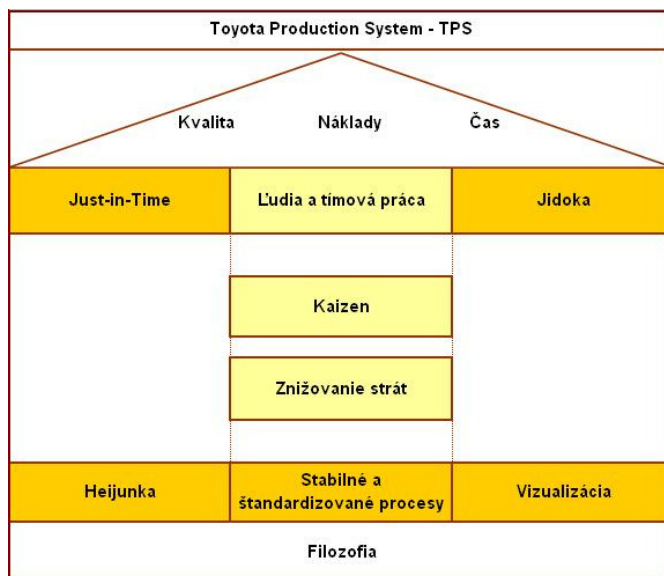

TOYOTA PRODUCTION SYSTEM - TPS